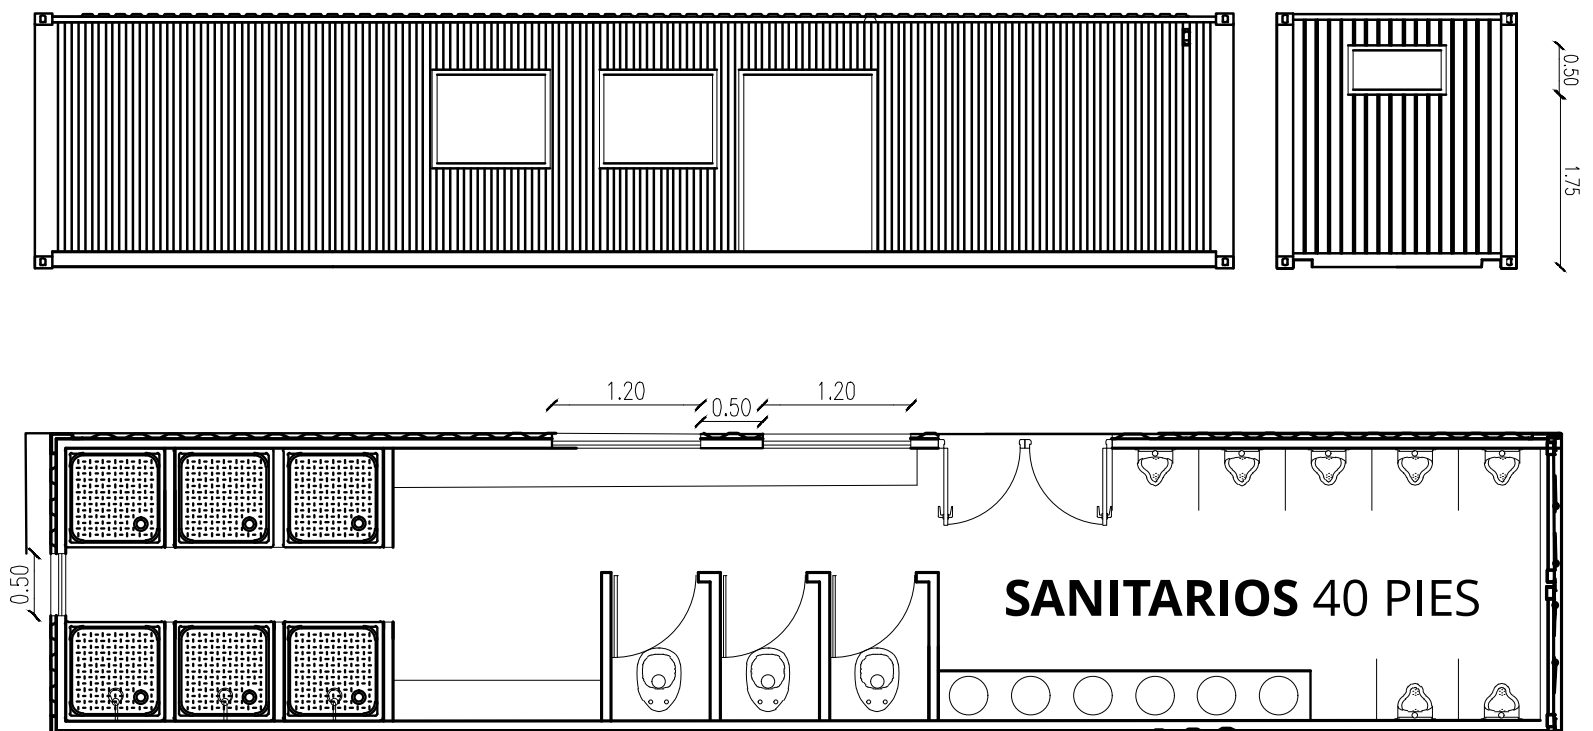

En TEUS HABITABLES tenemos como objetivo generar proyectos para soluciones arquitectónicas, económicas, minimalistas, modernas, con fácil y rápida construcción y traslado.

ESPECIFICACIONES

SANITARIOS 40 PIES

MEDIDAS CONTAINER

Ancho: 2,4 M. / Largo: 12 m.

CANTIDAD DE ABERTURAS

Ventanas: 2 de 1,2 x 0,8 m - 1 de 0,3 x 0,7 m. | Puerta: 0,8 x 2 m

+54 11 4836 2954 +54 9 11 2457-7417

info@teuscontainer.com

www.teuscontainer.com